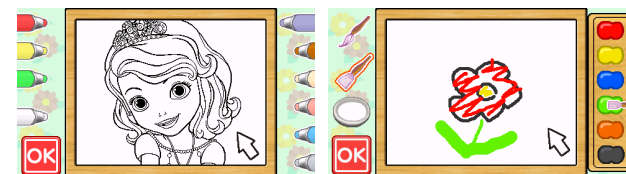

ちえ

神経衰弱やパズルで遊べます。

おんがく

作品の楽曲に合わせて歌を歌ったり、楽器の演奏遊びができます。

おえかき

マウスを使用してぬりえやおえかきが楽しめます。

《ディズニーキャラクターの図鑑》

各メニューをクリアすると、遊んだメニューに応じて図鑑にキャラクターが追加されます。登場するキャラクターは全40キャラクターです。いろいろなメニューで遊び、クリアすることでキャラクター図鑑を埋めていくことができます。