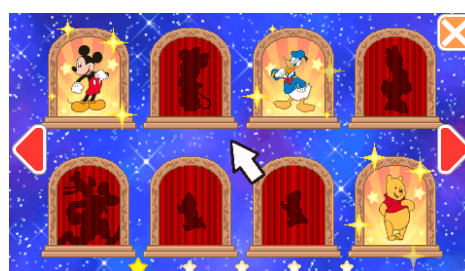

▲図鑑にキャラクターが追加されます