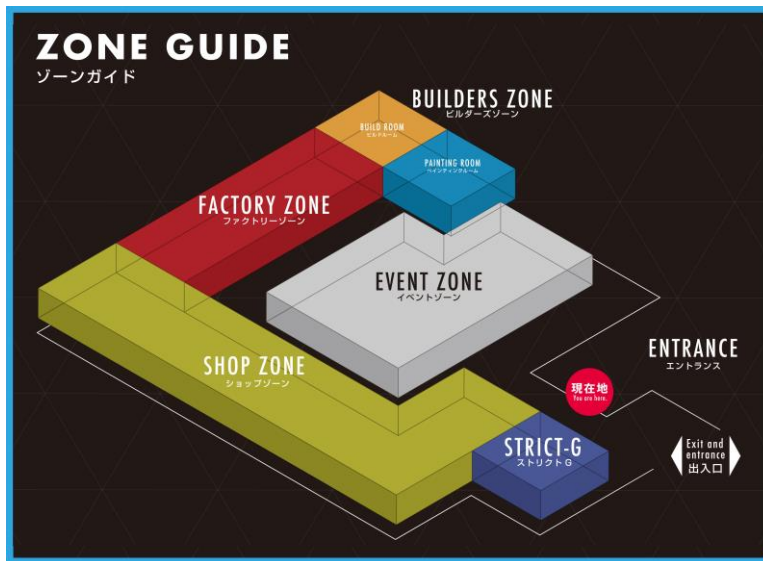

『THE GUNDAM BASE TOKYO』は、訪日観光客の多い臨海副都心エリアから「つくろうガンプラ！」をテーマとした「ガンプラ」のさまざまな情報を全世界・全世代のガンダムファンへ発信していきます。

施設内には、約2,000種類の商品を販売する「ショップゾーン」のほか、購入した商品を組み立てることができる「ビルダーズゾーン」、プラモデルが出来るまでを学べる「ファクトリーゾーン」、企画イベントや限定品の販売などを行う「イベントゾーン」など、さまざまな空間で「ガンプラ」の世界をお楽しみいただけます。

## 『THE GUNDAM BASE TOKYO』店舗概要

施設名称	: THE GUNDAM BASE TOKYO (ガンダムベース東京)
オープン日	: 2017年8月19日(土)
入場料	: 無料
営業時間	: 10時~21時
住所	: 東京都江東区青海 1-1-10 : ダイバーシティ東京 プラザ 7F
電話番号	: 03-6426-0780 ※オープン以降、店舗直通
面積	: 約1983㎡(約600坪)
施設運営	: 株式会社バンダイ ホビー事業部

## 『THE GUNDAM BASE TOKYO』施設内紹介(一部)

ガンダムベース東京は4つのゾーンで構成しています。

### ◆ファクトリーゾーン

「ガンプラ」の設計データや金型を実際に触ることができる体感型工場紹介ゾーンです。