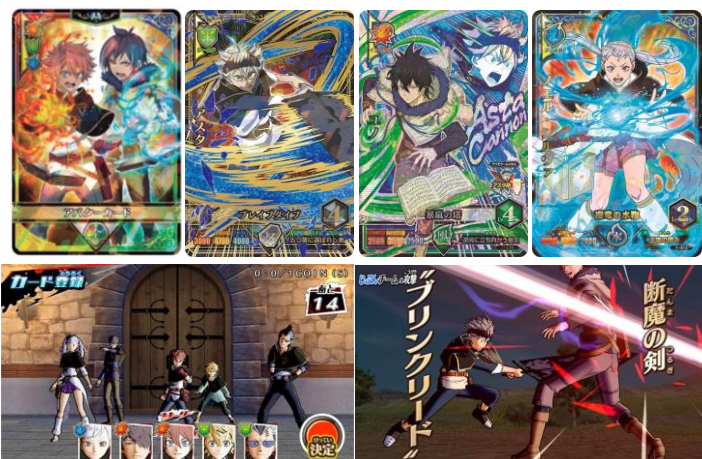

テレビアニメ放送中の人気作品「ブラックローバー」がカードゲームに！

バンダイのデジタルカードゲーム

『ブラックローバー グリモワールバトル』

自分だけの「魔導書(グリモワール)」でキャラクターたちと魔法バトル！

2017年11月2日(木)稼働スタート

株式会社バンダイ(代表取締役社長:川口勝、本社:東京都台東区)は、週刊少年ジャンプにて連載中で、10月3日(火)よりテレビアニメ放送中(テレビ東京系にて毎週火曜日夕方6時25分～)の人気作品「ブラックローバー」のデジタルカードゲーム『ブラックローバー グリモワールバトル』(1プレイカード1枚:100円・税8%込)を、2017年11月2日(木)より稼働します。

本商品は、特別な^{グリモワール}魔導書を持ったプレイヤーの分身(アバター)が、「ブラックローバー」のキャラクターたちと一緒に、魔法でさまざまなキャラクターと戦いながらストーリーを進行していくデジタルカードゲームです。

全国の玩具店などに設置されている筐体に100円を投入すると、カードが必ず1枚払い出され、ゲームが始まります。カードにはキャラクターのイラストやスキルなどが描かれており、魔導書がモチーフのフラットパネル上に配置すると、正面のモニターにカードと同じキャラクターが出現し、魔法バトルがスタートします。最大でカード5枚を同時に使用可能で、5人のキャラクターのチームを編成することができます。カードの配置場所により、攻撃・守備・補助など役割が異なり、バトル中に配置を変えながら戦略的にバトルを進行します。作品に登場する魔法を完全再現しており、ダイナミックで臨場感のあるバトルを楽しむことができます。味方と相手の攻防が入り乱れ、最終的に相手チームの^{ヒットポイント}HPをゼロにすると、勝利となります。

主なターゲットは小学校中学年以上で、全国の玩具店、量販店の玩具売場、およびアミューズメント施設で稼働します。

『ブラックローバー グリモワールバトル』(1プレイカード1枚:100円・税8%込、2017年11月2日(木)稼働予定)
(左上)カード、(左下)ゲーム画面イメージ、(中央)プレイイメージ、(右)『ブラックローバー グリモワールバトル』筐体