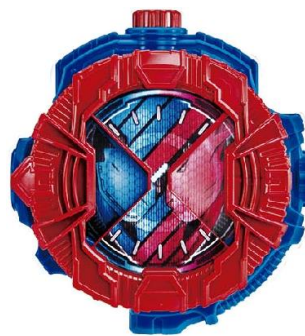

本商品は、ベルト本体「ジクウドライバー」に、ストップウォッチをモチーフにしたキーアイテム「ライドウォッチ」1個が付属した変身なりきり玩具です。“仮面ライダージオウ”のマスクが描かれた付属の「ジオウライドウォッチ」をベルトの右側にセットし、バックルを360度回転させることで中央の液晶ディスプレイに“仮面ライダージオウ”の名前や作品登場年である“2018”の文字が表示され、変身音声が発動します。再度360度回転させると必殺技音声が流れ、番組内の変身や攻撃のシーンを忠実に再現することができます。歴代平成仮面ライダーの力を宿した「ライドウォッチ」(別売り)をベルトの左側にセットしてさらに360度回転させると、それぞれの仮面ライダーの特徴を生かした攻撃や必殺技が可能になる“アーマータイム”の音声が発動します。「ライドウォッチ」は「ジクウドライバー」と連動するほか、別売りのなりきり玩具にセットして楽しむこともでき、単体でも仮面ライダーの紹介音声を聞くなどして楽しめます。また「ライドウォッチ」は付属の「ジオウライドウォッチ」以外にもさまざまな種類で展開し、玩具売場で販売するほか、カプセル自販機専用商品(ガシャポン[®])や食玩などのカテゴリーでも販売していきます[※]。[※]ガシャポンや食玩などで販売する「ライドウォッチ」は一部仕様が異なります。

『変身ベルト DX ジクウドライバー』商品特徴

番組内の変身シーンを忠実に再現！

「ジオウライドウォッチ」をベルトにセットし、バックルを360度回転させることで液晶ディスプレイに“仮面ライダー ジオウ”の名前や作品登場年である“2018”の文字が表示され、変身音声が発動。番組内での変身シーンを再現することができます。また、別売りの「ライドウォッチ」を全て認識し、平成仮面ライダーの力を宿す“アーマータイム”遊びが楽しめます。

【仮面ライダージオウへの変身遊び】

- ① ベルト右側に付属の「ジオウライドウォッチ」をセット
- ② バックルを360度回転させると液晶ディスプレイにアニメーションが表示され、変身音声が発動！

仮面ライダージオウに変身！

【別売りの「ライドウォッチ」でアーマータイム！】※変身遊びの一例

『DXビルドライドウォッチ』▶ (別売り)

- ① ベルト右側に「ジオウライドウォッチ」をセットして仮面ライダージオウに変身したのち、左側に別売りのライドウォッチ『DXビルドライドウォッチ』をセットしてバックルを360度回転！
- ② 液晶ディスプレイに仮面ライダービルドの作品登場年である“2017”の文字が表示され、変身音が鳴り“アーマータイム”の音声が発動！

仮面ライダージオウビルドアーマーに変身！

「仮面ライダージオウ」関連商品

ジ カンジュウケン

『字換銃剣 DX ジカンギレード』

4,320 円・税 8%込/4,000 円・税抜、2018 年 9 月 1 日(土)発売
対象年齢 3 歳以上

仮面ライダージオウの武器アイテムです。番組内での演出同様に、「ケンモード」と「ジュウモード」に変形させて、攻撃シーンのなりきり遊びができます。さらに別売りの「ライドウォッチ」とも連動し、セットする「ライドウォッチ」を変えることでさまざまな必殺技遊びを再現することが可能です。