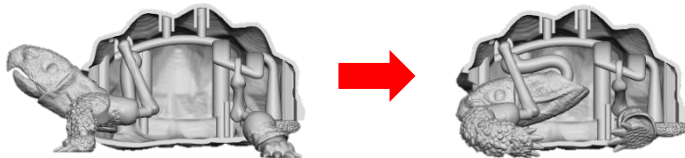

## ガシャポン®『かめ』

**衝撃ギミックのカプセルトイ! 2019年内より全国で順次発売予定  
東京ビッグサイトにて開催「東京おもちゃショー2019」にて先行展示**

株式会社バンダイ(代表取締役社長:川口勝、本社:東京都台東区)は、頭と手足と尾が甲羅に収納されるといふカメの体の構造を徹底的に追求しリアルに再現したカプセルトイ、ガシャポン®『かめ』(全4種、1回500円・税10%込)を、2019年内より全国の玩具売場・量販店などに設置されたカプセル自販機で発売します。

人気のカプセルトイ『だんごむし』シリーズの開発担当が、近年、男性だけではなく女性の間でも爬虫類の人気が高まっていることに注目し、新たに『かめ』のカプセルトイを手掛けました。本商品は『だんごむし』シリーズと同様、自販機から甲羅に手足が収納され、丸まった状態のカメが転がり出るカプセルレス仕様です。全長10cmの手乗りサイズで、カメの骨格構造を徹底研究し、見た目のリアリティのみならず、首の骨格がS字状になり、頭を引っ込める動きなど、実際のカメの動作を再現するギミックを搭載しました。ラインアップは、愛好家も多い「ギリシャリクガメ」、ボコボコとした甲羅が特徴的な「インドホシガメ」と、真っ白なアルビノバージョン(各種)の全4種です。なお、本商品は2019年6月13日(木)~16日(日)に東京ビッグサイトで開催される「東京おもちゃショー2019」(13・14日は商談見本市:バイヤーズデー、15・16日は一般公開:パブリックデー)のバンダイブースにて展示します。

▲ギリシャリクガメ

▲インドホシガメ/ギリシャリクガメ(アルビノ)/インドホシガメ(アルビノ)

▲首の骨格がS字状になり、頭を引っ込める動きを再現

【開発者からのコメント】

開発担当・菅田恒之

①「かめ」を開発した理由

コロっと丸くゆつくり歩く姿が、見ていて飽きない人気ペットのカメですが、30年以上生きることもあり、家族の一員に迎えたとしても実際にはハードルが高い生き物です。そのため、手乗りサイズで、リアルな動きも再現できるカメが手足を引っ込めた状態でカプセル自販機から転がり出たら、面白く、沢山の皆様が愛でてくださるのではないか。と思ったのがきっかけです。

②こだわりのポイント

手足の出し入れはもちろん、本格的な動きが再現できるように骨格構造まで研究し、首がS字状になって甲羅に入る部分など、本物に近づけて再現しました。そのため、より自然なポーズを取ることが可能です。また、カメの中でもリクガメは丸く盛り上がった甲羅が特徴的ですが、手足をひっこめて丸くなっている姿が非常にかわいらしいので、その部分にこだわって再現しました。皆様の側に置いていただければ、癒しのペットとなってくれること間違いありません。