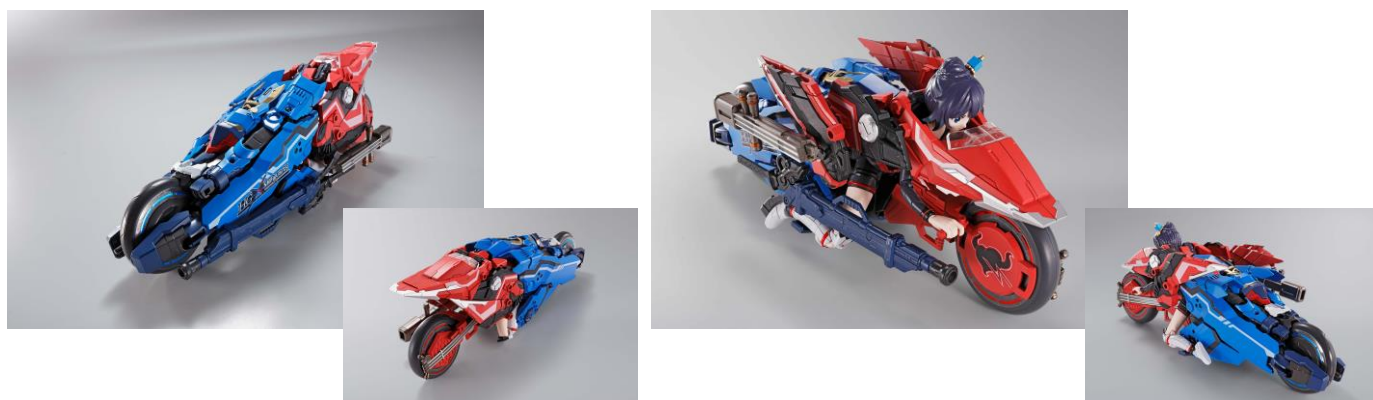

本商品は、BANDAI SPIRITS で展開する2つのブランド『HG』と『S.H.Figuarts』がコラボレーションした商品です。ガンプラを含む当社キャラクタープラモデルのスタンダードラインであるHGシリーズでキット化したオリジナルロボ『蒼流丸』と、「フィギュアによるキャラクター表現の追求」をテーマに、「造形」「可動」「彩色」とあらゆる技術を凝縮したS.H.Figuarts で商品化したオリジナルキャラクター『S.H.Figuarts TAMASHII GIRL AOI』、ロボとフィギュアによるボディ設定により一緒に飾るなどの世界観を楽しむと共に、『蒼流丸』と『TAMASHII GIRL AOI』がそれぞれ変形・合体することで、バイクモードになるなどの連動要素も含んでいます。

『HG 蒼流丸』『S.H.Figuarts TAMASHII GIRL AOI』商品概要

『HG 蒼流丸』

『HG』シリーズの技術で作られたロボットプラモデル。接着剤不要の「スナップフィット」による簡単組立、「いろづら」による設定配色の再現のほか、箔印刷を使用したリアリスティックデカールを使用し、和を取り入れた特徴的なデザインを鮮やかに再現しています。刀剣が付属し、広い可動範囲と合わせてさまざまなアクションを演出できます。

商品名	HG 蒼流丸		
価格	2,750 円・税 10%込／2,500 円・税抜	発売月	2020 年 2 月発売予定
素材	PS・ABS 製	サイズ	全高約 200mm
対象年齢	15 歳以上		
販売ルート	全国のホビーショップ、玩具店、家電店・量販店のホビー・玩具売場、インターネット通販など		

『S.H.Figuarts TAMASHII GIRL AOI』

『S.H.Figuarts』シリーズの技術で作られた完成品フィギュア。BANDAI SPIRITSが掲げる、大人向けコレクターズ商品の統一ブランド「TAMASHII NATIONS」の赤と黒のカラーリングを基調に、アクセントとしてメタリックカラーを取り入れた華やかな仕上げにしています。髪にはブラシ塗装、瞳にはタンポ印刷を施し、完成品ならではの細やかな技術でキャラクター性を情緒豊かに再現。背部パーツと合わせてさまざまな形態を取ることができます。

『HG 蒼流丸』と『S.H.Figuarts TAMASHII GIRL AOI』は単体で「メカプラモデル」、「美少女フィギュア」として楽しめるだけでなく、それぞれが変形・合体することでバイク形態へのモードチェンジが可能です。『TAMASHII GIRL AOI』が搭乗しているような形態や『蒼流丸』を前方部として、一体となった形態の2形態に合体できます。

『HG』、『S.H.Figuarts』とは？