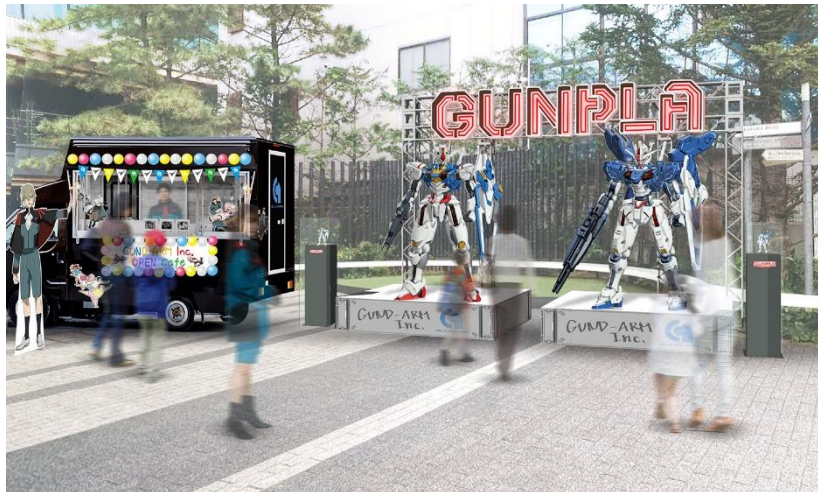

さらに、2023年3月6日（月）～3月14日（火）の期間、渋谷駅前周辺の50か所以上で『機動戦士ガンダム 水星の魔女』の世界観をお楽しみいただける広告展開も行います。

The image shows a promotional poster for the 'Mobile Suit Gundam: The Witch from Mercury EXPO' and two photographs of the event venue. The poster features a vibrant illustration of characters from the anime, with the text 'GUND-ARM Inc.' on the left and 'in SHIBUYA' on the right. The main title '水星の魔女 EXPO' is prominently displayed, along with the dates '2023.3.10 - 3.12' and the location 'SHIBUYA CAST. GARDEN/SPACE'. A note says '入場無料' (Free Admission). The photos show the outdoor venue with a large Gundam Airframe model and a 'GUNPLA' sign, and an indoor booth with merchandise displays.

※本企画の日程や内容は、予告なく変更、または中止になる可能性があります。

開催内容

<イントロダクション>

株式会社ガンダムを立ち上げたミオリネは、自社のPR活動に利用できると判断して、地球の企業からとあるイベントの企画運営を請け負うことを決める。

イベント名は「機動戦士ガンダム 水星の魔女 EXPO」。

社長のミオリネに指示され、スレッタをはじめとした株式会社ガンダムの社員一同は、このイベントを成功させようと奔走する――

<入場者特典>

- ・『機動戦士ガンダム 水星の魔女』Season2 スペシャルブックレット
- ・「機動戦士ガンダム 水星の魔女 EXPO」スペシャルステッカー（全8種）

※ご入場1回につき1枚をお渡しします。ステッカーの種類はお選びいただけません。

「機動戦士ガンダム 水星の魔女 EXPO」スペシャルステッカー（全8種）

<展示内容>

【ガーデン（屋外エリア）】

■ガンダム・エアリアル（改修型）立像

ガンダムシリーズのプラモデル、ガンプラの新商品「HG 1/144 ガンダムエアリアル(改修型)」の設計データを基にした2m大の「ガンダム・エアリアル（改修型）立像」を初展示します。「ガンダム・エアリアル立像」（2m大）とともに立ち並び、迫力の姿をお楽しみいただけます。同ブースでは「HG 1/144 ガンダムエアリアル(改修型)」の商品を初展示します。

■ゲェルのキャンプ

『機動戦士ガンダム 水星の魔女』の登場キャラクターの一人であるゲェルが、アスティカシア高等専門学園の敷地内で一人でキャンプする様子を再現した「ゲェルのキャンプ」ブースです。

■決闘ダイジェスト映像ブース

本会場が初めての展示となる LED 画面で囲まれた特設空間で、Season1 で描かれたスレッタたちの迫力ある決闘の様子を体感できます。

■フォトスポット

イベント会場の各所にフォトスポットを設置します。各所で写真撮影をお楽しみください。